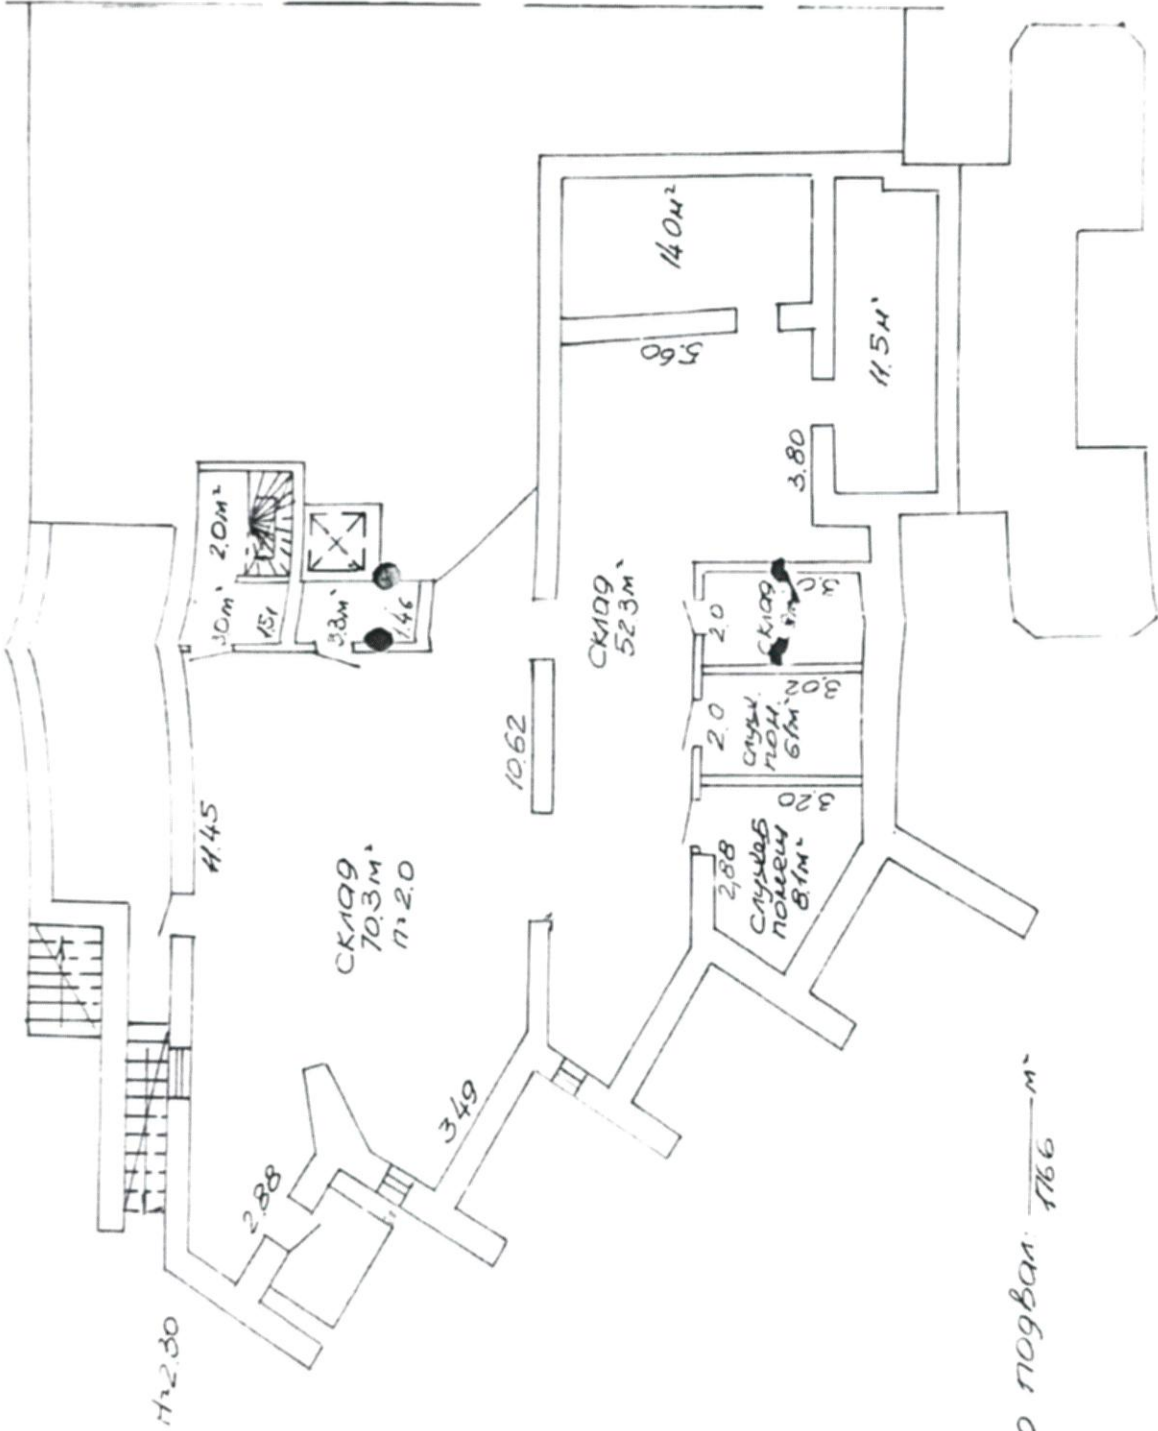

Гомеля  
Лібушы, 51  
12.02.98  
67

Мяш пазбаня

Літаро пазбаня 1766 м